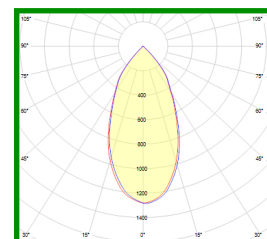

Voorbeeld bestelcode: LP-GDL-G38ND-3000K

LP-GDL	-XX (G38D6)	-XXK (3000K)
Series		
Model:	G38ND G30ND G38DM10V G38DMDALI	
Kleur:	K = Kelvin, 3000K-5000K	

Lens = L24

SPECSHEET PRODUCT: Gimbal Downlights LP-GDL series

Type	G30ND	G38ND
Verbruik	30W	38W
Lichtstroom	2700 lm	3600 lm
Driver	Tridonic	Tridonic
Diameter	195 mm	195 mm
Cut-out	165-180 mm	165-180 mm
Kleurtemperatuur	3000-5000K	3000-5000K
Efficiëntie	90 lm/W	95 lm/W
CRI(Ra)	>Ra82	>Ra82
Stralingshoek	24°	24°
Powerfactor	>0,90	>0,90
Beschermingsgraad	IP20	IP20
Keurmerken	CE/RoHS	CE/RoHS
Temperatuurbereik	-20 ~ +40°C	-20 ~ +40°C
Stroombereik	220~240 Vac	220-240 Vac
Dimbaar	Nee	Nee
Cover	Helder glas	Helder glas
Levensduur	>50K uren	>50K uren
Garantie	5 jr	5 jr

Type	G38DM10V	G38DMDALI
Verbruik	38W	38W
Lichtstroom	3600 lm	3600 lm
Driver	Tridonic	Tridonic
Diameter	195 mm	195 mm
Cut-out	165-180 mm	165-180 mm
Kleurtemperatuur	3000-5000K	3000-5000K
Efficiëntie	95 lm/W	95 lm/W
CRI(Ra)	>Ra82	>Ra82
Stralingshoek	24°	24°
Powerfactor	>0,90	>0,90
Beschermingsgraad	IP20	IP20
Keurmerken	CE/RoHS	CE/RoHS
Temperatuurbereik	-20 ~ +40°C	-20 ~ +40°C
Stroombereik	220-240 Vac	220-240 Vac
Dimbaar	Ja, 1-10V sturing	Ja, Dali sturing
Cover	Helder glas	Helder glas
Levensduur	>50K uren	>50K uren
Garantie	5 jr	5 jr