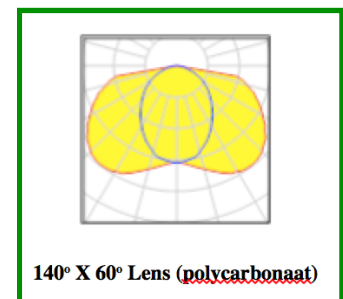

Voorbeeld bestelcode: LP-SL1-S180-6000K-L120-PL-ND

LP-SL1	-XX (S180)	-XXK (6000K)	-LXX (L120)	-XX (PL)	-XX (ND)
Series					
Model:	S30-S270				
Kleur:	K = Kelvin 2000K 3000K 4000K 6000K				
Stralingshoek:	L = Lens L60/L120/L140				
Montage:	SL = Straatlantaarnklem FL = Montagebeugel PL = Pendel montagebeugel				
Regeling	ND = Standaard versie DM10V = Dimbaar 0-10V DMDALI= Dimbaar Dali PS = Lichtsensor MS= Bewegingssensor