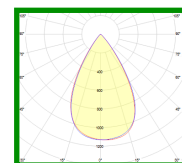

Voorbeeld bestelcode: LP-TRL-Q25-3000K-L60-F3-ND

LP-TRL	-XX (Q25)	-XXX (3000K)	-LXX (L60)	-XX (F3)	-XX (ND)
Series					
Model:	Q8 Q15 Q25 Q30 Q35				
Kleur:	K = Kelvin, 2700K-5000K				
Stralingshoek:	L = Lens L10/L15/L24/L38/L60				
Track:	F1= 1-Fase Track F3= 3-Fase Track				
Regeling:	ND = Standaard DMT = Triac Dimbaar DM10V = 1-10V Dimbaar DMDALI = Dali Dimbaar				

Lens = L24

Lens = L38

Lens = L60

SPECSHEET PRODUCT: Track Lights TRL-Q series

	Q8	Q15	Q25
Type	8W	15W	25W
Verbruik	680 lm	1290 lm	2550 lm
Lichtstroom	850 gr.	850 gr.	850 gr.
Gewicht	86*232 mm	86*232 mm	86*232 mm
Afmeting	2700-5000K	2700-5000K	2700-5000K
Kleurtemperatuur	85 lm/W	86 lm/W	102 lm/W
Efficiëntie	>Ra80	>Ra80	>Ra80
CRI(Ra)	10, 15, 24, 38, 60	10, 15, 24, 38, 60	15, 24, 38, 60
Stralingshoek	>0,90	>0,90	>0,90
Powerfactor	NVT	NVT	NVT
THD	<19	<19	<19
UGR	IP20	IP20	IP20
Beschermingsgraad	CE/RoHS	CE/RoHS	CE/RoHS
Keurmerken	-20 ~ +50°C	-20 ~ +50°C	-20 ~ +50°C
Temperatuurbereik	220-240 Vac	220-240 Vac	220-240 Vac
Stroombereik	Optioneel	Optioneel	Optioneel
Dimbaar	Zwart & Wit	Zwart & Wit	Zwart & Wit
Kleur	Aluminium	Aluminium	Aluminium
Materiaal behuizing	>50K uren	>50K uren	>50K uren
Levensduur	5 jr	5 jr	5 jr
Garantie			

	Q30	Q35
Type	30W	35W
Verbruik	3120 lm	104 lm
Lichtstroom	850 gr.	850 gr.
Gewicht	86*232 mm	86*232 mm
Lengte	2700-5000K	2700-5000K
Kleurtemperatuur	104 lm/W	85 lm/W
Efficiëntie	>Ra80	>Ra80
CRI(Ra)	15, 24, 38, 60	15, 24, 38, 60
Stralingshoek	>0,90	>0,90
Powerfactor	NVT	NVT
THD	<19	<19
UGR	IP20	IP20
Beschermingsgraad	CE/RoHS	CE/RoHS
Keurmerken	-20 ~ +50°C	-20 ~ +50°C
Temperatuurbereik	220-240 Vac	220-240 Vac
Stroombereik	Optioneel	Optioneel
Dimbaar	Zwart & Wit	Zwart & Wit
Cover	Aluminium	Aluminium
Materiaal behuizing	>50K uren	>50K uren
Levensduur	5 jr	5 jr
Garantie		