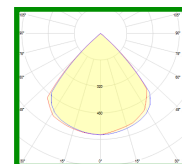

SPECSHEET PRODUCT: Led Tracklights LP-TRL-Q Series

De LP-TRL-Q series is uitermate geschikt voor het aanlichten van bijvoorbeeld winkelschappen, musea, kunstgalerijen en displays. Installatie is zeer eenvoudig en de lichtbronnen zijn verplaats- en verstelbaar waardoor u het lichtbeeld kan creëren naar uw wensen. De LP-TRL-Q series stralen geen ultraviolette- en infrarode straling uit, dus zijn ook geschikt voor het aanlichten van bijvoorbeeld kleding.

Voorbeeld bestelcode: LP-TRL-Q25-3000K-L60-F3-ND

LP-TRL	-XX (Q25)	-XXX (3000K)	-LXX (L60)	-XX (F3)	-XX (ND)
Series					
Model:	Q8 Q15 Q25 Q30 Q35				
Kleur:	K = Kelvin, 2700K-5000K				
Stralingshoek:	L = Lens L10/L15/L24/L38/L60				
Track:	F1= 1-Fase Track F3= 3-Fase Track				
Regeling:	ND = Standaard DMT = Triac Dimbaar DM10V = 1-10V Dimbaar DMDALI = Dali Dimbaar				

Lens = L60