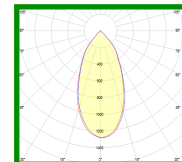

Voorbeeld bestelcode: LP-TRL-Q25-3000K-L60-F3-ND

LP-TRL	-XX (Q25)	-XXX (3000K)	-LXX (L60)	-XX (F3)	-XX (ND)
Series					
Model:	Q8 Q15 Q25 Q30 Q35				
Kleur:	K = Kelvin, 2700K-5000K				
Stralingshoek:	L = Lens L10/L15/L24/L38/L60				
Track:	F1= 1-Fase Track F3= 3-Fase Track				
Regeling:	ND = Standaard DMT = Triac Dimbaar DM10V = 1-10V Dimbaar DMDALI = Dali Dimbaar				

	Q30	Q35
Type	30W	35W
Verbruik	3120 lm	104 lm
Lichtstroom	850 gr.	850 gr.
Gewicht	86*232 mm	86*232 mm
Lengte	2700-5000K	2700-5000K
Kleurtemperatuur	104 lm/W	85 lm/W
Efficiëntie	>Ra80	>Ra80
CRI(Ra)	15, 24, 38, 60	15, 24, 38, 60
Stralingshoek	>0,90	>0,90
Powerfactor	NVT	NVT
THD	<19	<19
UGR	IP20	IP20
Beschermingsgraad	CE/RoHS	CE/RoHS
Keurmerken	-20 ~ +50°C	-20 ~ +50°C
Temperatuurbereik	220-240 Vac	220-240 Vac
Stroombereik	Optioneel	Optioneel
Dimbaar	Zwart & Wit	Zwart & Wit
Cover	Aluminium	Aluminium
Materiaal behuizing	>50K uren	>50K uren
Levensduur	5 jr	5 jr
Garantie		